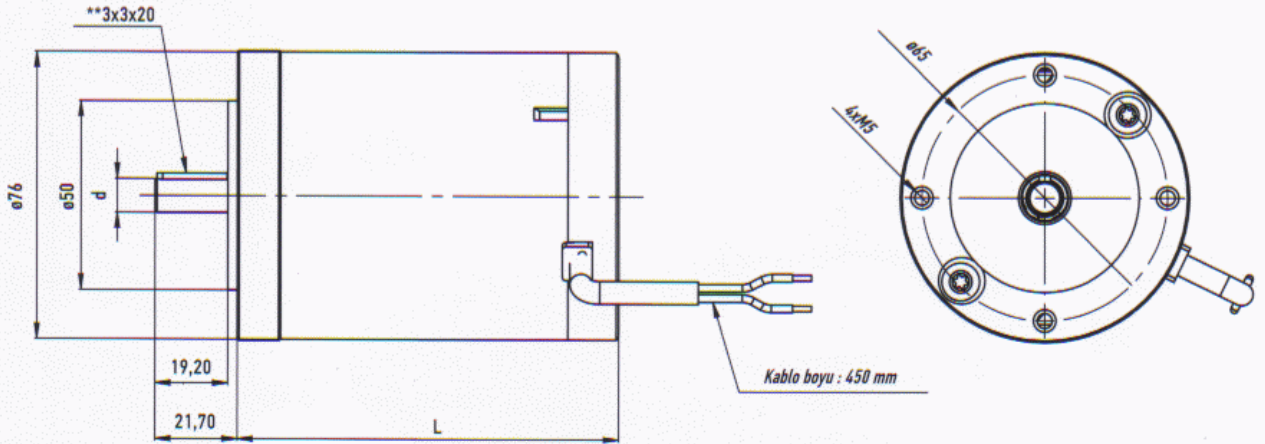

56 B14 FLANŞ SERİSİ

ME 56 SERIES

MOTOR VERİLERİ MOTOR CHARACTERISTICS

Voltaaj Voltage	Anma Gücü Power	Yüksüz No Load		Yükte nominal çalışma Load Torque		Koruma Sınıfı Degree of Protection	Ağırlık Weight	Ölçülendirme Dimensions (mm)	
		Devir Speed	Akım Current	Nominal Çalışma Torque	Akım Current			d	L
V	W	rpm	A	Nm	A	IP	kg	d	L
24	90	1400	1	0,31	1,9	IP20	1,310	9	101
24		2800	1	0.31	3.8	IP20			
24	190	1400	1	0,61	3,8	IP20	2,515	9	158
24		2800	1,2	0,65	7,9	IP20			

Çalışma sınıfı / Operating mode = S1

**671 140 14 4x4x20 mm
**671 140 02 4x4x20 mm